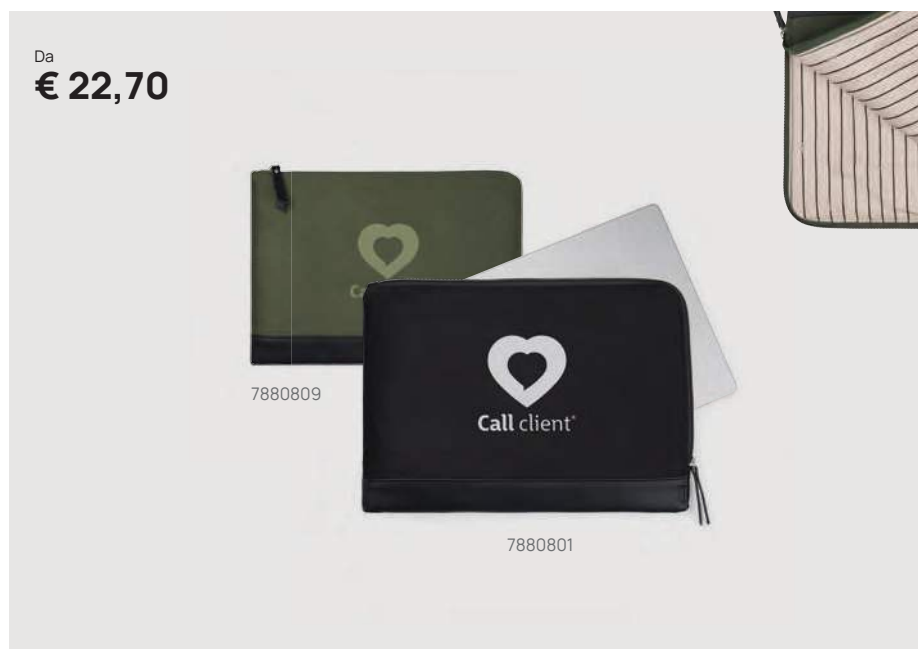

Tasca porta PC 14" VINGA Marlow im rPET RCS

Poliestere • Comparto per PC/tablet per 14" **Dimensioni**
35,5 x 25 x 2 cm **Area di stampa** 100 x 200 mm **Tipo di stampa** Transfer

Questo articolo contiene 52%
certificato RCS, CERTIFICATO DA
CONTROL UNION, CU 1162221

Fino a	100	250	500	1000	1500
Stampato	26,97	26,03	25,16	24,68	24,23
Senza stampa	24,95	24,30	23,60	23,15	22,70