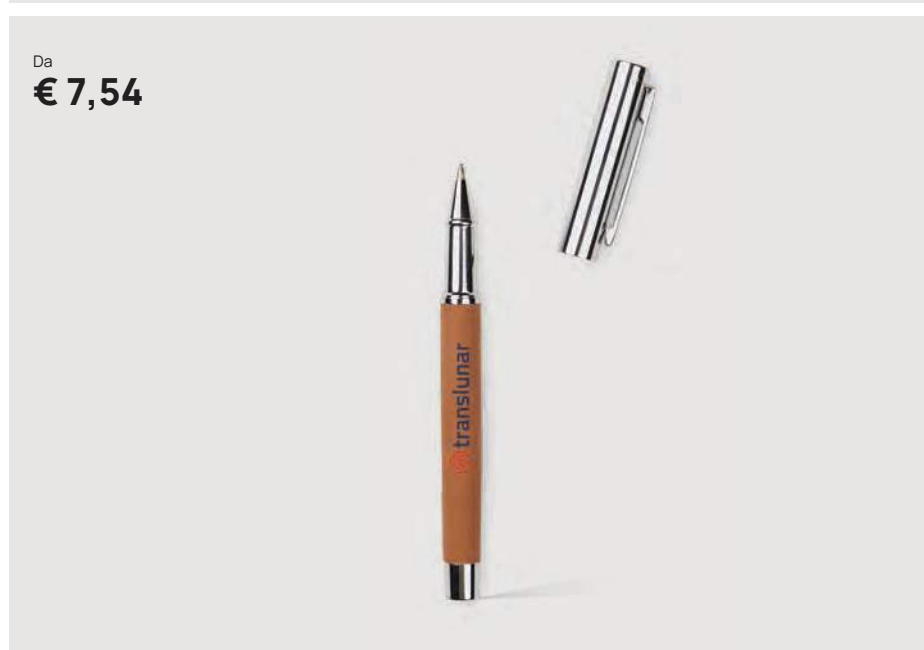

Penna VINGA Bosler in Acciaio RCS

Acciaio inossidabile riciclato • Con inchiostro blu • Meccanismo • Tipo di ricarica Parker **Dimensioni** 13,7 x 1,3 x 1 cm **Area di stampa** 5 x 45 mm **Tipo di stampa** Tampografia

Questo articolo contiene 20% acciaio inossidabile riciclato certificato RCS, CERTIFICATO DA CONTROL UNION, CU 1162221

Fino a	100	250	500	1000	1500
Stampato	8,87	8,56	8,22	8,02	7,87
Senza stampa	8,29	8,07	7,84	7,69	7,54