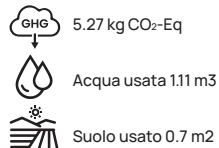

Da
€ 8,24

Passaporto digitale
del prodotto

T9100

T-shirt Iqonia Bryce in cotone riciclato

Single jersey • 50% riciclato e 50% cotone biologico • Peso del tessuto 180GSM • Classic fit **Dimensioni** 82 x 71 x 0,5 cm **Area di stampa** 100 x 100 mm **Tipo di stampa** Transfer

Fino a 1
Stampato 12,53
Senza stampa 8,24

Impronta:

Riferimento: T9100.001.M
Fonte: Made2Flow environmental impact assessment.

Da
€ 8,23

Passaporto digitale
del prodotto

T9101

T-shirt Iqonia Manuel in cotone riciclato non tinto

Single jersey • 50% riciclato e 50% cotone biologico • Peso del tessuto 180GSM • Classic fit **Dimensioni** 82 x 71 x 0,5 cm **Area di stampa** 100 x 100 mm **Tipo di stampa** Transfer

Fino a 1
Stampato 12,52
Senza stampa 8,23

Impronta:

Riferimento: T9101.013.M
Fonte: Made2Flow environmental impact assessment.