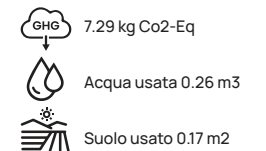

Riferimento: T4702.001.M
Fonte: Made2Flow environmental impact assessment.