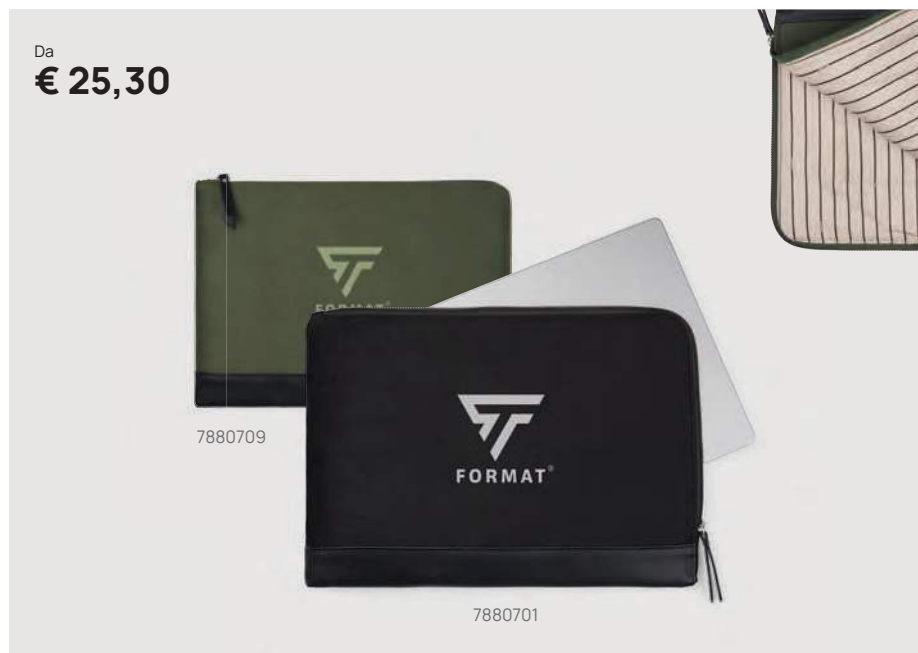

V78807

new

Tasca porta PC 16" VINGA Marlow im rPET RCS

Poliestere • Comparto per PC/tablet per 16"
Dimensioni 39 x 28 x 2 cm **Area di stampa** n.a. **Tipo di stampa** Transfer

Questo articolo contiene 52%
certificato RCS, CERTIFICATO DA
CONTROL UNION, CU 1162221

Fino a	25	50	100	250	500
Stampato	32,14	29,83	28,32	27,53	26,86
Senza stampa	27,85	27,05	26,30	25,80	25,30