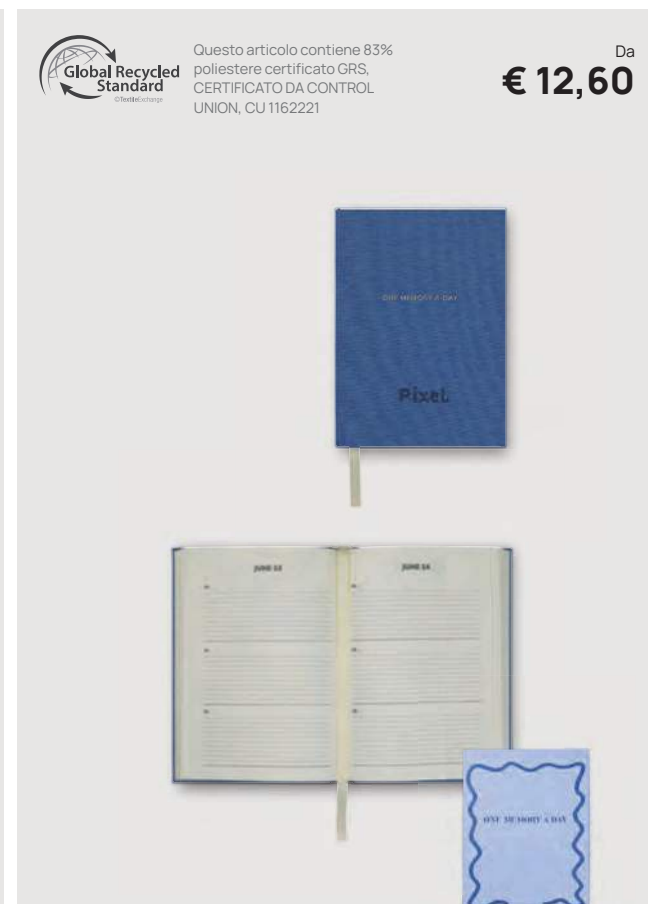

V77303

new

Diario VINGA Thankfulness in carta riciclata GRS

Poliestere • Dimensione A5 • Copertina rigida • Pagine a righe • Pagine 208 • Carta crema • Carta da 80 g/m2 **Dimensioni** 15,4 x 21,6 x 1,8 cm **Area di stampa** n.a. **Tipo di stampa** Su richiesta

Fino a	100	250	500	1000	1500
Stampato	Su richiesta				
Senza stampa	13,85	13,50	13,10	12,85	12,60

V77304

new

Diario VINGA Mind in carta riciclata GRS

Poliestere • Dimensione A5 • Copertina rigida • Pagine a righe • Pagine 208 • Carta crema • Carta da 80 g/m2 **Dimensioni** 15,4 x 21,6 x 1,8 cm **Area di stampa** n.a. **Tipo di stampa** Su richiesta

Fino a	100	250	500	1000	1500
Stampato	Su richiesta				
Senza stampa	13,85	13,50	13,10	12,85	12,60

V77302

new

Diario VINGA One memory a day in carta riciclata GRS

Poliestere • Dimensione A5 • Copertina rigida • Pagine a righe • Pagine 368 • Carta crema • Carta da 80 g/m2 **Dimensioni** 15,4 x 21,6 x 2,6 cm **Area di stampa** 90 x 100 mm **Tipo di stampa** Transfer digitale

Fino a	100	250	500	1000	1500
Stampato	18,67	17,59	16,06	15,54	15,29
Senza stampa	13,85	13,50	13,10	12,85	12,60