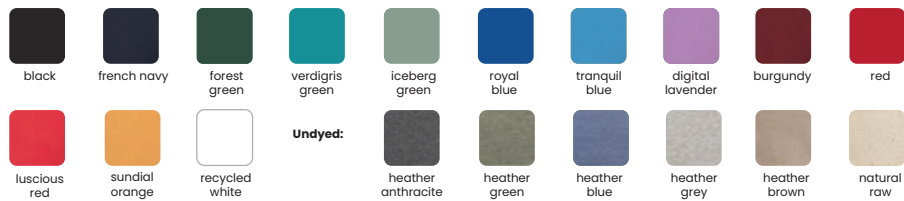

# Polo Iqoniq Yosemite in cotone piquet riciclato

Passaporto digitale  
del prodotto

T9200

Piqué • 50% riciclato e 50% cotone biologico • Peso del tessuto  
220GSM • Medium fit **Dimensioni** 81,5 x 71 x 0,5 cm **Area di stampa** 70  
x 100 mm **Tipo di stampa** Transfer