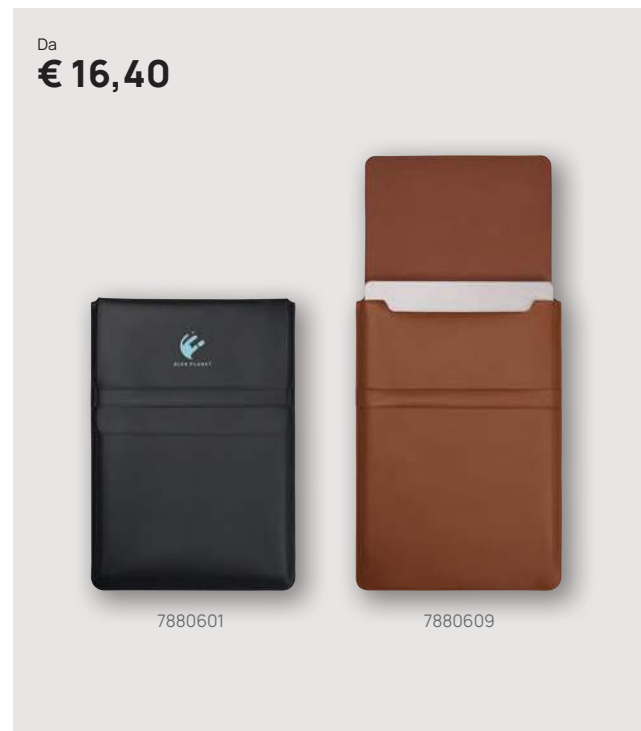

V78801

new

**Tasca porta PC 14" VINGA Timoin rPET
RCS**

Poliestere • Comparto per PC/tablet per 14" **Dimensioni** 36 x 0,5 x 26 cm
Area di stampa n.a. **Tipo di stampa** Su richiesta

Questo articolo contiene 49% poliestere certificato RCS,
CERTIFICATO DA CONTROL UNION, CU 1162221

Fino a	100	250	500	1000	1500
Stampato	Su richiesta				
Senza stampa	13,85	13,50	13,10	12,85	12,60

V78806

new

**Tasca porta PC 16" VINGA Timoin rPET
RCS**

Poliestere • Comparto per PC/tablet per 16" **Dimensioni** 39,5 x 0,5 x 28,7 cm
Area di stampa 200 x 180 mm **Tipo di stampa** Transfer

Questo articolo contiene 49% poliestere certificato RCS,
CERTIFICATO DA CONTROL UNION, CU 1162221

Fino a	100	250	500	1000	1500
Stampato	20,07	19,28	18,61	18,28	17,93
Senza stampa	18,05	17,55	17,05	16,75	16,40