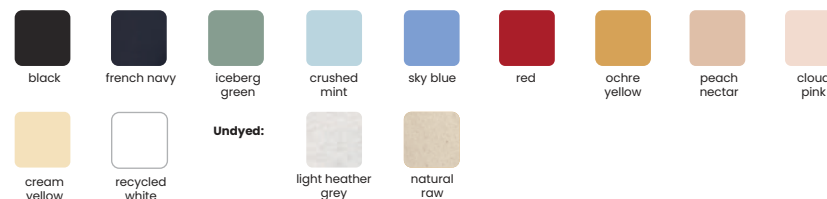

Fino a	1
<b>Stampato</b>	<b>11,32</b>
Senza stampa	7,03

Impronta:

Riferimento: T4100.001.M  
Fonte: Made2Flow environmental impact assessment.

iqonia

Da  
**€ 6,02**

Passaporto digitale  
del prodotto

T6100