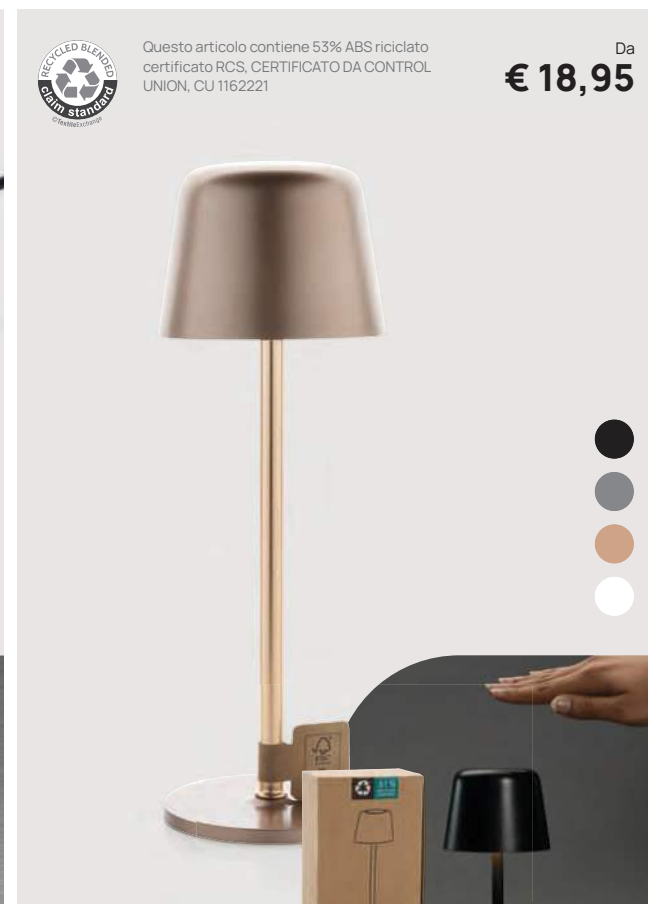

P513.97*

01 02 03 32

new

Lampada USB ricaricabile da tavolo Zenic in plastica RCS

ABS riciclato Dimensioni 8,7 x 8,7 x 25 cm Area di stampa 40 x 40 mm Tipo di stampa Tampografia

Fino a	100	250	500	1000	1500
Stampato	21,63	20,99	20,23	19,84	19,44
Senza stampa	20,85	20,30	19,70	19,35	18,95

Da
€ 18,95

Questo articolo contiene 53% ABS riciclato certificato RCS, CERTIFICATO DA CONTROL UNION, CU 1162221