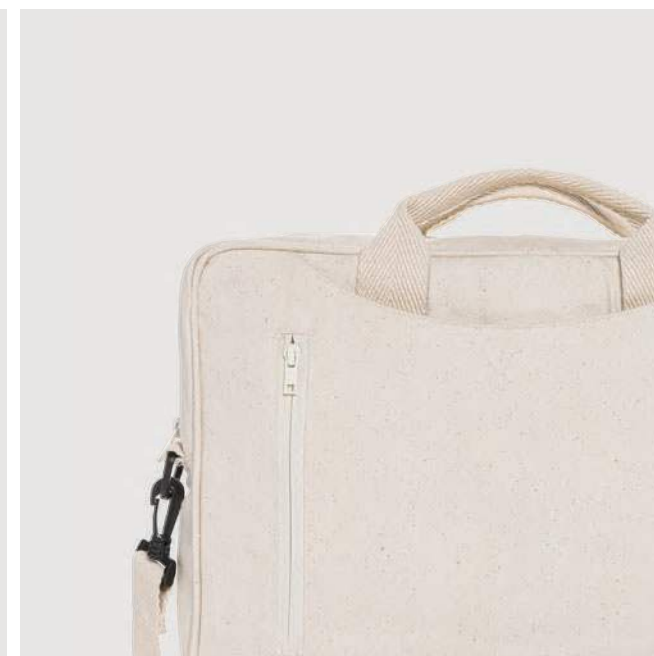

Da € 12,60

CO₂ 2,19 kg