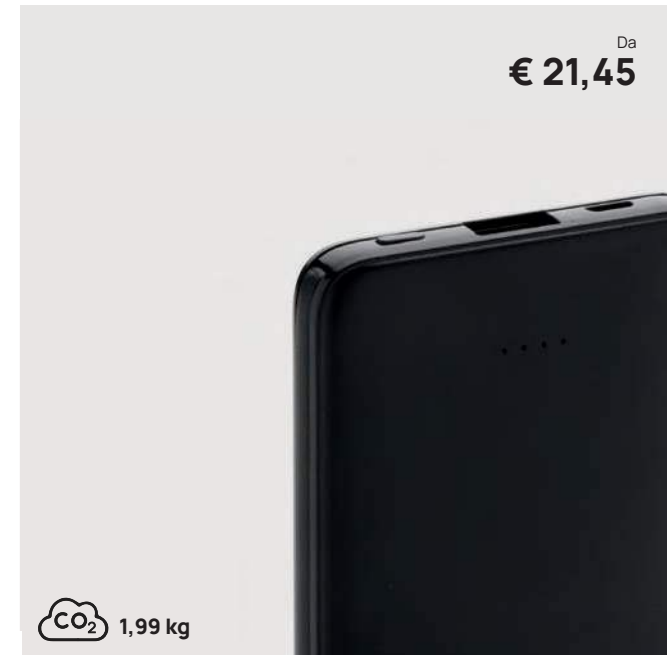

P322.62* *3

Powerbank wireless 5W da 5.000 mAh in plastica riciclata RCS

ABS riciclato • 12W • Ricarica il telefono fino a 2 volte • Ricarica wireless
• Potenza di carica 5W • Output USB • Porta USB C • Micro USB &
Type-C connettore/i di ricarica • Indicatore di carica • Adatto come
bagaglio a mano • Carica veloce • Carica simultaneamente 2 dispositivo/i
• Adatto alla ricarica di tablet **Dimensioni** 9,7 x 6,3 x 1,5 cm **Area di
stampa** 20 x 40 mm **Tipo di stampa** Tampografia

Questo articolo contiene 22% ABS riciclato certificato RCS,
CERTIFICATO DA CONTROL UNION, CU 1162221

Fino a	25	50	100	250	500
Stampato	30,74	28,32	27,08	26,49	25,83
Senza stampa	27,85	27,05	26,30	25,80	25,30

P322.08* *3

Powerbank tascabile 5.000 mAh con cavi integrati

ABS • 10W • Ricarica il telefono fino a 2 volte • Output USB • Type-C
connettore/i di ricarica • Indicatore di carica • Adatto come bagaglio a
mano • Carica simultaneamente 2 dispositivo/i • Adatto alla ricarica di
tablet **Dimensioni** 10,5 x 6,4 x 1,3 cm **Area di stampa** 60 x 40 mm **Tipo di
stampa** Tampografia

Fino a	100	250	500	1000	1500
Stampato	24,38	23,64	22,83	22,39	21,94
Senza stampa	23,60	22,95	22,30	21,90	21,45