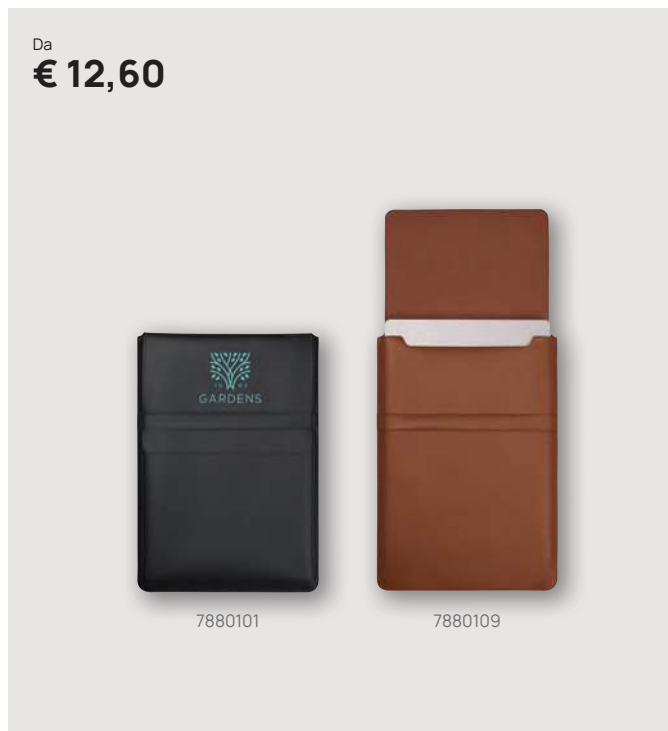

V78801

new

**Tasca porta PC 14" VINGA Timoin rPET
RCS**

Poliestere • Comparto per PC/tablet per 14" **Dimensioni** 36 x 0,5 x 26 cm
Area di stampa n.a. **Tipo di stampa** Su richiesta

Questo articolo contiene 49% poliestere certificato RCS,
CERTIFICATO DA CONTROL UNION, CU 1162221

Fino a	100	250	500	1000	1500
Stampato	Su richiesta				
Senza stampa	13,85	13,50	13,10	12,85	12,60

V78806

new

**Tasca porta PC 16" VINGA Timoin rPET
RCS**

Poliestere • Comparto per PC/tablet per 16" **Dimensioni** 39,5 x 0,5 x 28,7 cm
Area di stampa 200 x 180 mm **Tipo di stampa** Transfer

Questo articolo contiene 49% poliestere certificato RCS,
CERTIFICATO DA CONTROL UNION, CU 1162221

Fino a	100	250	500	1000	1500
Stampato	20,07	19,28	18,61	18,28	17,93
Senza stampa	18,05	17,55	17,05	16,75	16,40