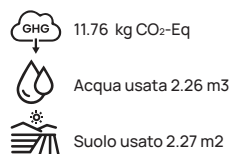

Riferimento: T9400.001.M
Fonte: Made2Flow environmental impact assessment.

Da
€ 35,40