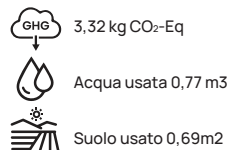

Abbigliamento

Da
€ 9,18

Passaporto digitale
del prodotto

T9105

T-Shirt Iqoniq Teide in cotone riciclato

Single jersey • 50% riciclato e 50% cotone biologico • Peso del tessuto 180GSM • Boxy fit **Dimensioni** 82 x 76 x 0,5 cm **Area di stampa** 100 x 100 mm **Tipo di stampa** Transfer

Fino a	1
Stampato	13,47
Senza stampa	9,18

Impronta:

Riferimento: T9105.001.M
Fonte: Made2Flow environmental impact assessment.

iqoniq

Da
€ 10,75

Passaporto digitale
del prodotto

T9103

T-shirt Iqoniq Kakadu relaxed fit in cotone riciclato

Single jersey • 50% riciclato e 50% cotone biologico • Peso del tessuto 180GSM • Relaxed fit **Dimensioni** 77 x 61 x 1 cm **Area di stampa** 100 x 100 mm **Tipo di stampa** Transfer

Fino a	1
Stampato	15,04
Senza stampa	10,75

Impronta:

Riferimento: T9103.001.M
Fonte: Made2Flow environmental impact assessment.