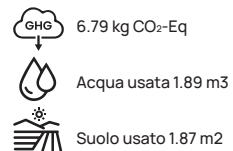

T9200

Piqué • 50% riciclato e 50% cotone biologico • Peso del tessuto
220GSM • Medium fit **Dimensioni** 81,5 x 71 x 0,5 cm **Area di stampa** 70
x 100 mm **Tipo di stampa** Transfer

Fino a 1
Stampato 21,39
Senza stampa 17,10

Impronta: