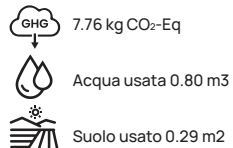

T9403

Micropile • 100% poliestere riciclato • Peso del tessuto 240GSM •
Medium fit **Dimensioni** 82 x 79 x 2,5 cm **Area di stampa** 80 x 80 mm

Tipo di stampa Ricamo

Fino a 1
Stampato 52,58
Senza stampa 44,25

Impronta: