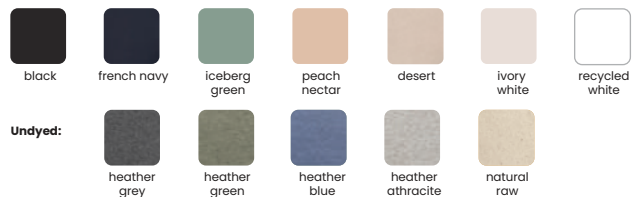

Fino a 1  
**Stampato** 12,52  
Senza stampa 8,23

Impronta:

Riferimento: T9101.013.M  
Fonte: Made2Flow environmental impact assessment.

Abbigliamento

Da  
**€ 9,18**

Passaporto digitale  
del prodotto

T9105