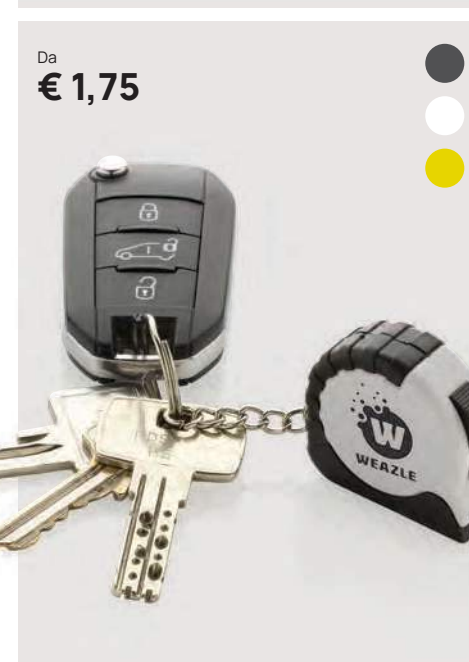

Portachiavi a nastro da 1m MeasureMate in ABS RCS

ABS riciclato • Lunghezza 1M • Larghezza 6mm • Con nastro bianco • Unità di misura in cm • Portachiavi • Ritrazione lenta del nastro **Dimensioni** 4 x 3,7 x 1,4 cm **Area di stampa** 23 x 23 mm **Tipo di stampa** Tampografia

Questo articolo contiene 27% ABS riciclato certificato RCS, CERTIFICATO DA CONTROL UNION, CU 1162221

Fino a	250	500	1000	2500	5000
Stampato	2,62	2,40	2,31	2,23	2,15
Senza stampa	1,93	1,87	1,82	1,79	1,75

Da
€ 1,75