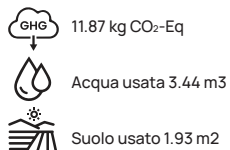

Passaporto digitale del prodotto

Impronta: