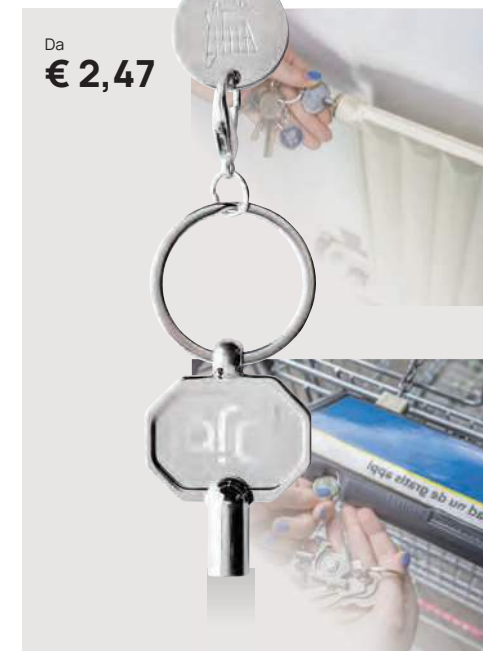

Portachiavi a forma di chiave di sfianto in lega di zinco RCS

Legna di zinco riciclata **Dimensioni** 4 x 3,6 x 0,4 cm **Area di stampa** 12 x 12 mm **Tipo di stampa** Incisione laser

Questo articolo contiene 80% lega di zinco riciclata certificato RCS, CERTIFICATO DA CONTROL UNION, CU 1162221

Fino a	250	500	1000	2500	5000
Stampato	3,92	3,62	3,53	3,43	3,25
Senza stampa	2,72	2,64	2,57	2,52	2,47