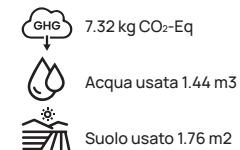

Riferimento: T9301.013.M
Fonte: Made2Flow environmental impact assessment.

Fino a 1
Stampato 33,34
Senza stampa 29,05