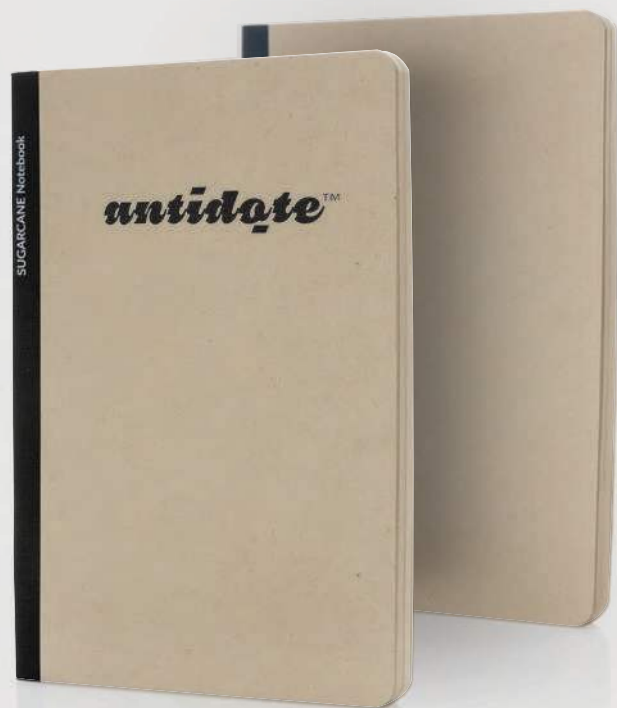

Da
€ 5,71

CO₂ 0,53 kg

P774.55* 1 5 7 9

Taccuino A5 in carta di canna da zucchero Stylo

Carta bagassa • Dimensione A5 • Copertina morbida • Pagine a righe • Pagine 160 • Carta crema • Carta da 90 g/m2 **Dimensioni** 20 x 14 x 1 cm **Area di stampa** 40 x 80 mm **Tipo di stampa** Tampografia

Fino a	100	250	500	1000	1500
Stampato	7,06	6,80	6,47	6,31	6,20
Senza stampa	6,28	6,11	5,94	5,82	5,71

Da
€ 3,79