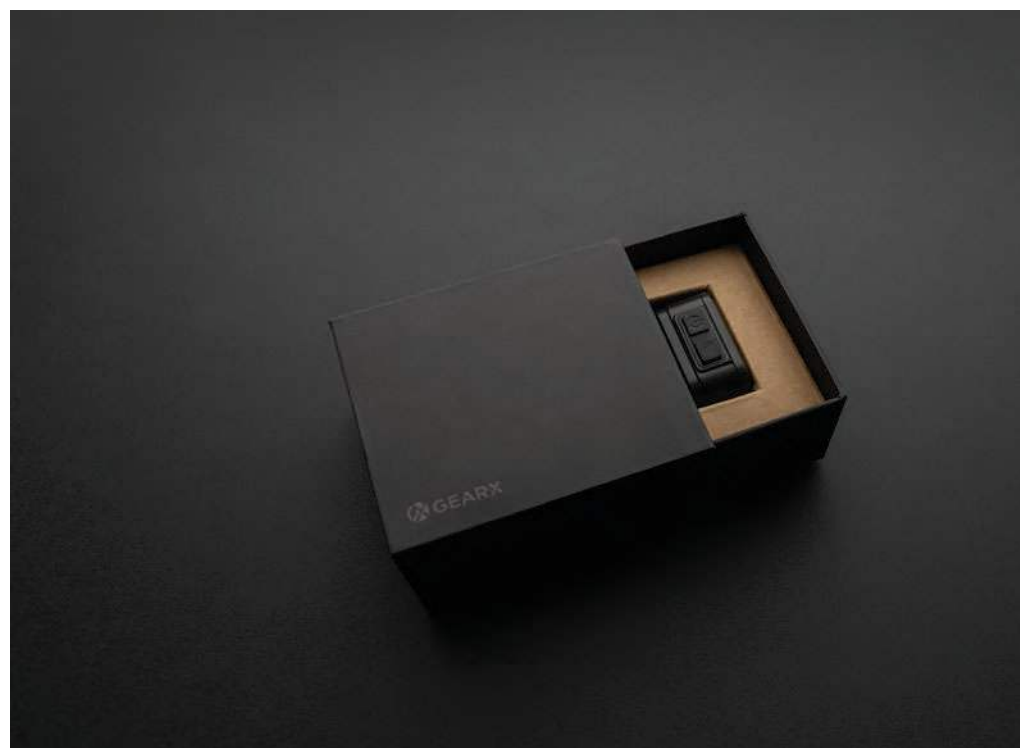

Da
€ 21,45

Torcia minatore Gear X in rPlastic RCS

0,85 kg

P513.102

ABS riciclato • COB LED • Lumen 250 • Portata del fascio di luce 70M. • Autonomia 2H. • Ricaricabile • Impermeabile IPX 4 **Dimensioni** 52 x 38 x 36 cm **Area di stampa** 2 x 25 mm **Tipo di stampa** Tampografia

Questo articolo contiene 25% ABS riciclato certificato RCS, CERTIFICATO DA CONTROL UNION, CU 1162221

Fino a	100	250	500	1000	1500
Stampato	24,38	23,64	22,83	22,39	21,94
Senza stampa	23,60	22,95	22,30	21,90	21,45

GEARX