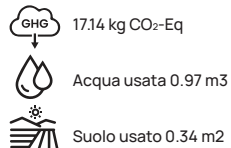

Riferimento: T1700.001.M
Fonte: Made2Flow environmental impact assessment.