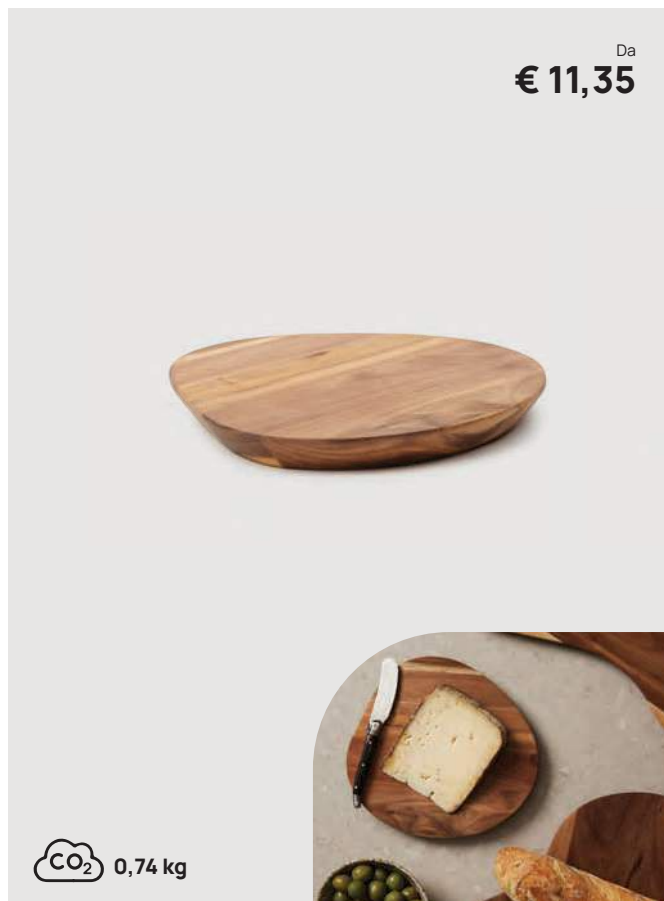

V261079

Tagliere S VINGA Veia

Legno **Dimensioni** 20 x 19 x 2 cm **Area di stampa** 100 x 100 mm **Tipo di stampa** CO₂ Engraving

Fino a	100	250	500	1000	1500
Stampato	13,92	13,44	12,91	12,64	12,39
Senza stampa	12,50	12,15	11,80	11,60	11,35