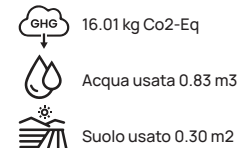

Riferimento: T4700.001.M
Fonte: Made2Flow environmental impact assessment.