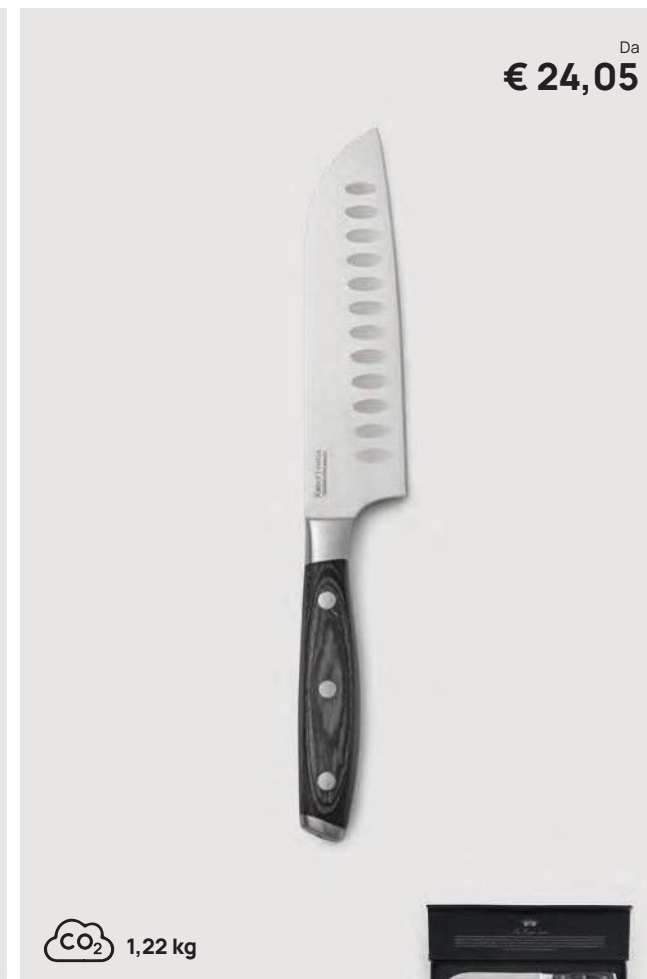

1653

Coltello VINGA Kaiser Santoku

Acciaio inossidabile **Dimensioni** 25,5 x 3 x 1 cm **Area di stampa** 10 x 30 mm
Tipo di stampa Incisione laser

Fino a	100	250	500	1000	1500
Stampato	27,74	26,95	25,98	25,51	25,01
Senza stampa	26,45	25,75	25,00	24,55	24,05