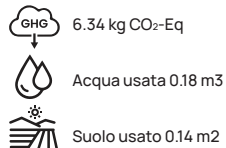

Riferimento: T9701.001.M
Fonte: Made2Flow environmental impact assessment.