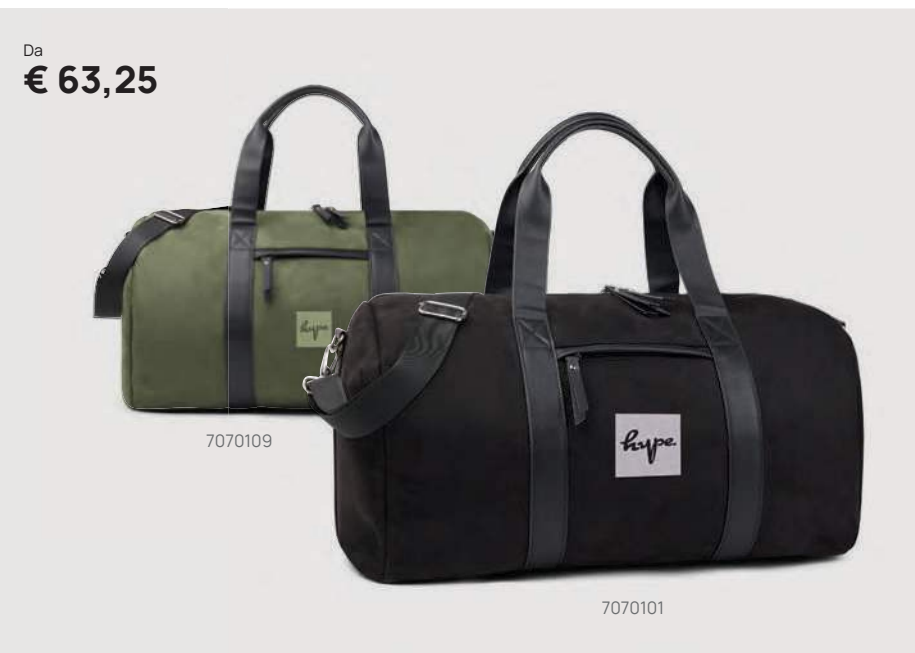

V70300

**new**

**Beauty case VINGA Marlow in rPET RCS**

Poliestere **Dimensioni** 24,5 x 9 x 17 cm **Area di stampa**  
n.a. **Tipo di stampa** Transfer

Questo articolo contiene 45%  
certificato RCS, CERTIFICATO DA  
CONTROL UNION, CU 1162221