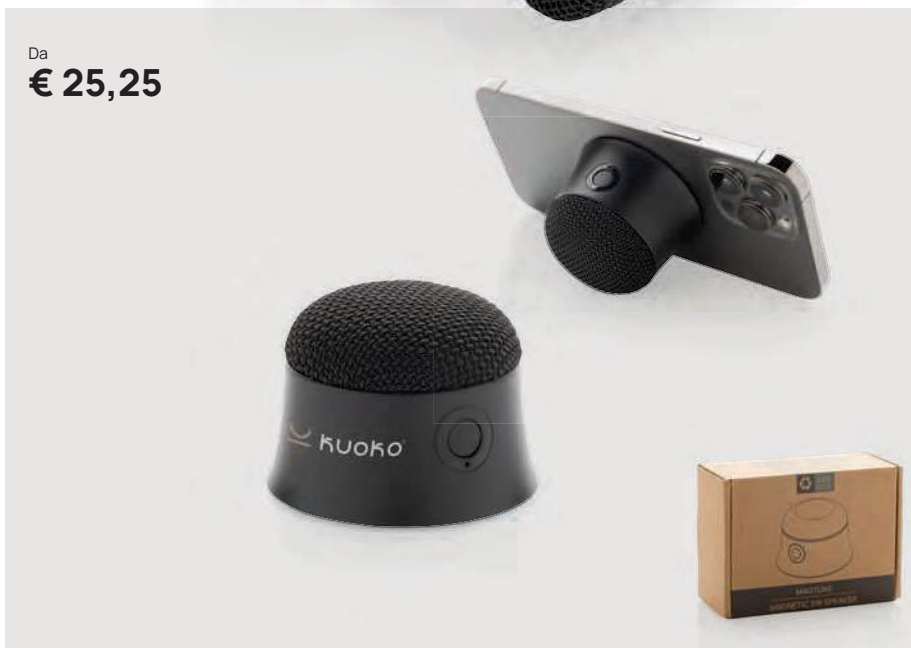

Speaker 5W magnetico Magtune in plastica RCS

ABS riciclato • 5W • Versione BT 5.0 • Tempo di ricarica 2H • Autonomia 4H • Type-C connettore/i di ricarica • Risposta alle chiamate • Distanza operativa 10M • Luce integrata **Dimensioni** 4,3 x 6 x 6 cm **Area di stampa** 10 x 25 mm **Tipo di stampa** Tampografia

Questo articolo contiene 22% ABS riciclato certificato RCS, CERTIFICATO DA CONTROL UNION, CU 1162221

Fino a	25	50	100	250	500
Stampato	30,69	28,27	27,03	26,44	25,78
Senza stampa	27,80	27,00	26,25	25,75	25,25

Da
€ 25,25