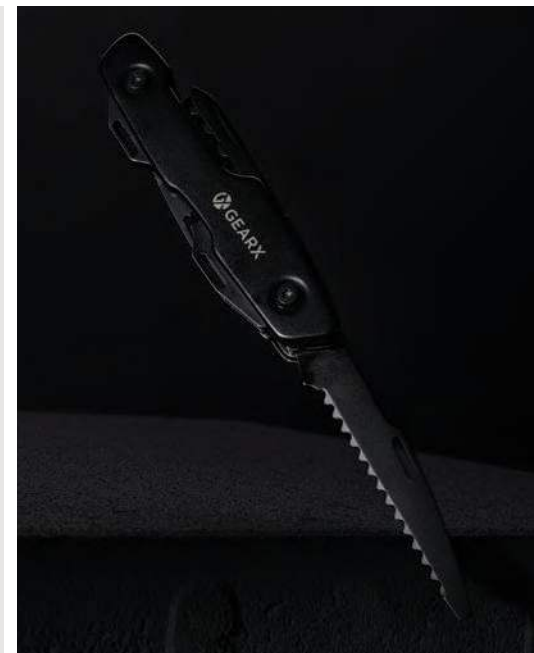

P221.221

Coltellino multifunzione Gear X

Acciaio inossidabile **Dimensioni** 9,8 x 2,6 x 1,7 cm **Area di stampa** 5 x 50 mm **Tipo di stampa** Incisione laser

Fino a	100	250	500	1000	1500
Stampato	17,89	17,35	16,68	16,36	16,06
Senza stampa	16,60	16,15	15,70	15,40	15,10

Da
€ 15,10

1,77 kg

P221.501

Cacciavite a cricchetto Gear X

PP **Dimensioni** 15,3 x 3,4 x ø 3,4 cm **Area di stampa** 6 x 33 mm **Tipo di stampa** Etichetta resinata

Fino a	100	250	500	1000	1500
Stampato	22,31	21,47	20,87	20,28	19,88
Senza stampa	20,80	20,20	19,65	19,30	18,90

Da
€ 18,90

1,31 kg