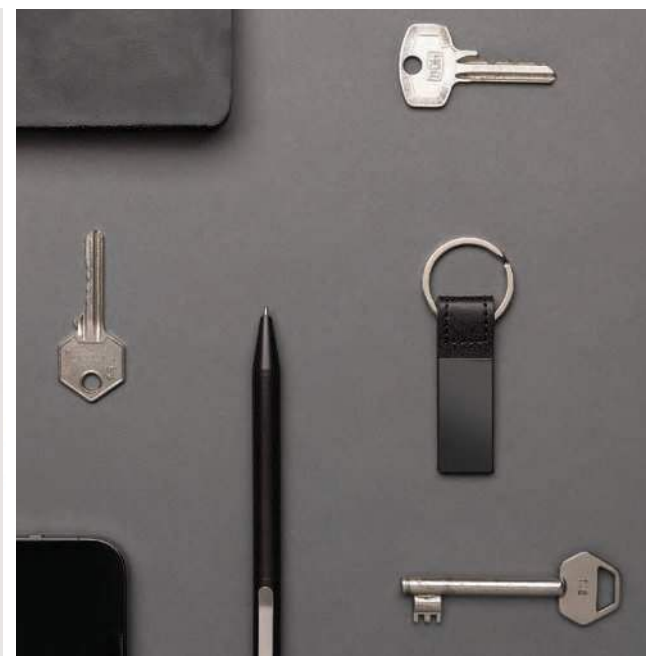

P191.6002

new

Portachiavi/cavatappi in lega di zinco RCS

Legha di zinco riciclata **Dimensioni** 6 x 1,7 x 1 cm **Area di stampa** 40 x 6 mm **Tipo di stampa** Incisione laser

Questo articolo contiene 80% lega di zinco riciclata certificato RCS, CERTIFICATO DA CONTROL UNION, CU 1162221

Fino a	250	500	1000	2500	5000
Stampato	3,14	2,86	2,79	2,71	2,54
Senza stampa	1,94	1,88	1,83	1,80	1,76

P191.6401

new

Lussuoso portachiavi in PU e lega di zinco RCS

Legha di zinco riciclata **Dimensioni** 6 x 2 x 0,4 cm **Area di stampa** 15 x 35 mm **Tipo di stampa** Incisione laser

Questo articolo contiene 60% lega di zinco riciclata certificato RCS, CERTIFICATO DA CONTROL UNION, CU 1162221

Fino a	250	500	1000	2500	5000
Stampato	3,92	3,62	3,53	3,43	3,25
Senza stampa	2,72	2,64	2,57	2,52	2,47

Da
€ 1,76

Da
€ 2,47