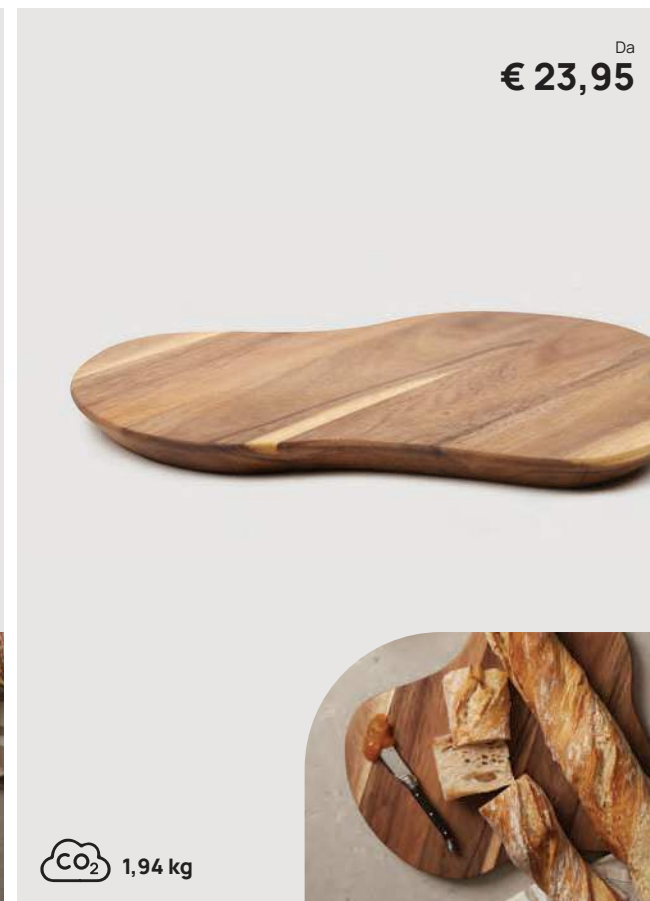

V261099

Tagliere L VINGA Veia

Legno **Dimensioni** 33,5 x 32 x 2 cm **Area di stampa** 100 x 100 mm **Tipo di stampa** CO₂ Engraving

Fino a	25	50	100	250	500
Stampato	29,95	27,69	26,32	25,74	25,06
Senza stampa	26,35	25,65	24,90	24,45	23,95