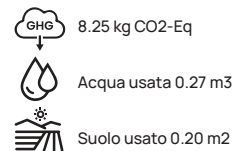

Riferimento: T1702.001.M
Fonte: Made2Flow environmental impact assessment.

Da
€ 50,60